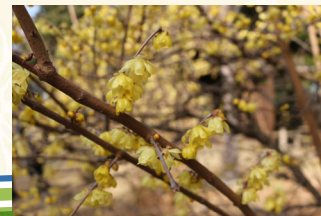

ロウバイ

ウメ

ナノハナ

ビオラ

スイセン

花博記念公園
鶴見緑地